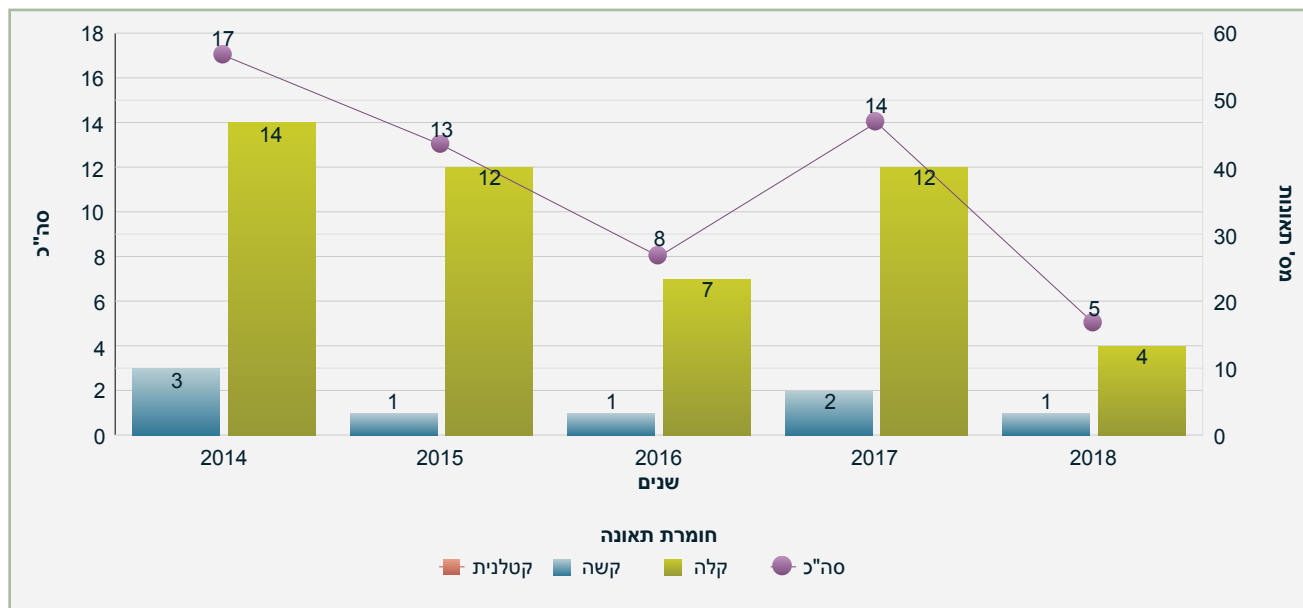

דוח נתוני תאונות דרכים ונפגעים במבשרת ציון

שנים: 2014 - 2018

מנהל/ת אזור: אבי שמר

לא כולל כללי עם נפגע

מקור נתונים: ינואר 2005 - יוני 2018 נתוני למ"ס. (הרוגים, פצועים קשה ופצועים קל)
יולי 2018 - אוגוסט 2018 נתונים מדיווחי משטרה שאינם סופיים. (הרוגים בלבד)

תאונות דרכים ע"פ סוג וחומרת פגיעה במבשרת ציון
בשנים: 2014 - 2018

2018	2017	2016	2015	2014	תאונות	
					התנגשות ברכב נע	קטלנית
					פגיעה בהולך רגל	
					תאונה עצמית	
					אחר	
					סה"כ	
	2				התנגשות ברכב נע	קשה
1		1	1	3	פגיעה בהולך רגל	
					תאונה עצמית	
					אחר	
1	2	1	1	3	סה"כ	
4	3	4	7	8	התנגשות ברכב נע	קלה
	8	3	4	4	פגיעה בהולך רגל	
			1	1	תאונה עצמית	
	1			1	אחר	
4	12	7	12	14	סה"כ	
						קטלנית
1	2	1	1	3		קשה
4	12	7	12	14		קלה
5	14	8	13	17		סה"כ

מגמת תאונות דרכים ע"פ חומרת תאונה במבשרת ציון
בשנים: 2014 - 2018

בשנת 2018 נתוני פצועים קשה וקל מעודכנים לחודש יוני

פילוח תאונות דרכים ע"פ סוג תאונה במבשרת ציון
בשנים: 2014 - 2018

בשנת 2018 נתוני פצועים קשה וקל מעודכנים לחודש יוני