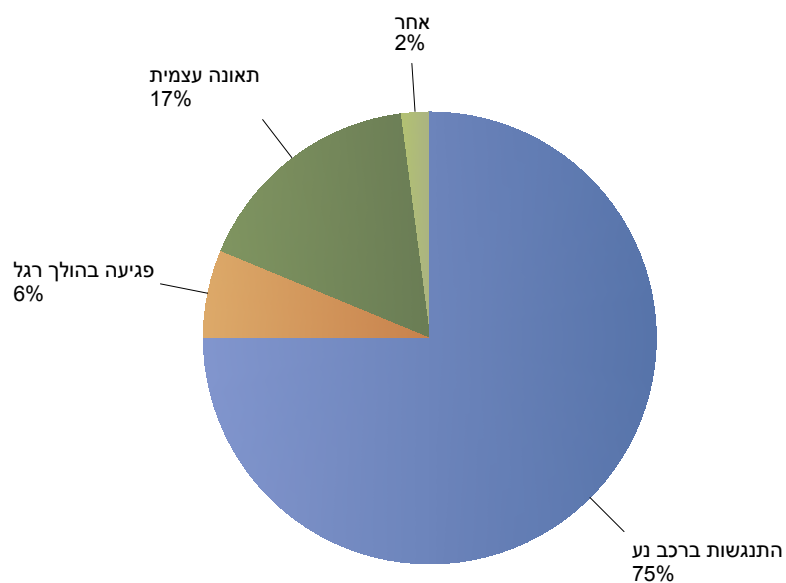

בשנת 2018 נתוני פצועים קשה וקל מעודכנים לחודש יוני

נהגים צעירים תושבי מבשרת ציון מעורבים בתאונות דרכים במבשרת ציון עפ"י חומרת פגיעה וסוג רכב
בשנים: 2014 - 2018

סה"כ	רכב פרטי	רכב דו גלגלי	אחר ולא ידוע	מעורבים	
8	7		1	לא נפגע	2014
				הרוג	
				פצוע קשה	
9	9			פצוע קל	
17	16		1	סה"כ	
3	3			לא נפגע	2015
				הרוג	
1		1		פצוע קשה	
11	10	1		פצוע קל	
15	13	2		סה"כ	
5	3	1	1	לא נפגע	2016
				הרוג	
				פצוע קשה	
4	3	1		פצוע קל	
9	6	2	1	סה"כ	
				לא נפגע	2017
				הרוג	
1		1		פצוע קשה	
3	2	1		פצוע קל	
4	2	2		סה"כ	
2	2			לא נפגע	2018
				הרוג	
				פצוע קשה	
1		1		פצוע קל	
3	2	1		סה"כ	
18	15	1	2	לא נפגע	
				הרוג	
2		2		פצוע קשה	
28	24	4		פצוע קל	
48	39	7	2	סה"כ	

בשנת 2018 נתוני פצועים קשה וקל מעודכנים לחדש יוני

נהגים צעירים תושבי מבשרת ציון מעורבים בתאונות דרכים במבשרת ציון עפ"י חומרת פגיעה ומגזר
בשנים: 2014 - 2018

סה"כ	זרים	ערבים	יהודים ואחרים	מעורבים	
8			8	לא נפגע	2014
				הרוג	
				פצוע קשה	
9			9	פצוע קל	
17			17	סה"כ	
3			3	לא נפגע	2015
				הרוג	
1			1	פצוע קשה	
11			11	פצוע קל	
15			15	סה"כ	
5			5	לא נפגע	2016
				הרוג	
				פצוע קשה	
4			4	פצוע קל	
9			9	סה"כ	
				לא נפגע	2017
				הרוג	
1			1	פצוע קשה	
3			3	פצוע קל	
4			4	סה"כ	
2			2	לא נפגע	2018
				הרוג	
				פצוע קשה	
1			1	פצוע קל	
3			3	סה"כ	
18			18	לא נפגע	
				הרוג	
2			2	פצוע קשה	
28			28	פצוע קל	
48			48	סה"כ	

בשנת 2018 נתוני פצועים קשה וקל מעודכנים לחודש יוני

מגמת מעורבות נהגים צעירים תושבי מבשרת ציון עפ"י סוג דרך
בשנים: 2014 - 2018

בשנת 2018 נתוני פצועים קשה וקל מעודכנים לחודש יוני

מגמת מעורבות נהגים צעירים תושבי מבשרת ציון עפ"י סוג תאונה
בשנים: 2014 - 2018