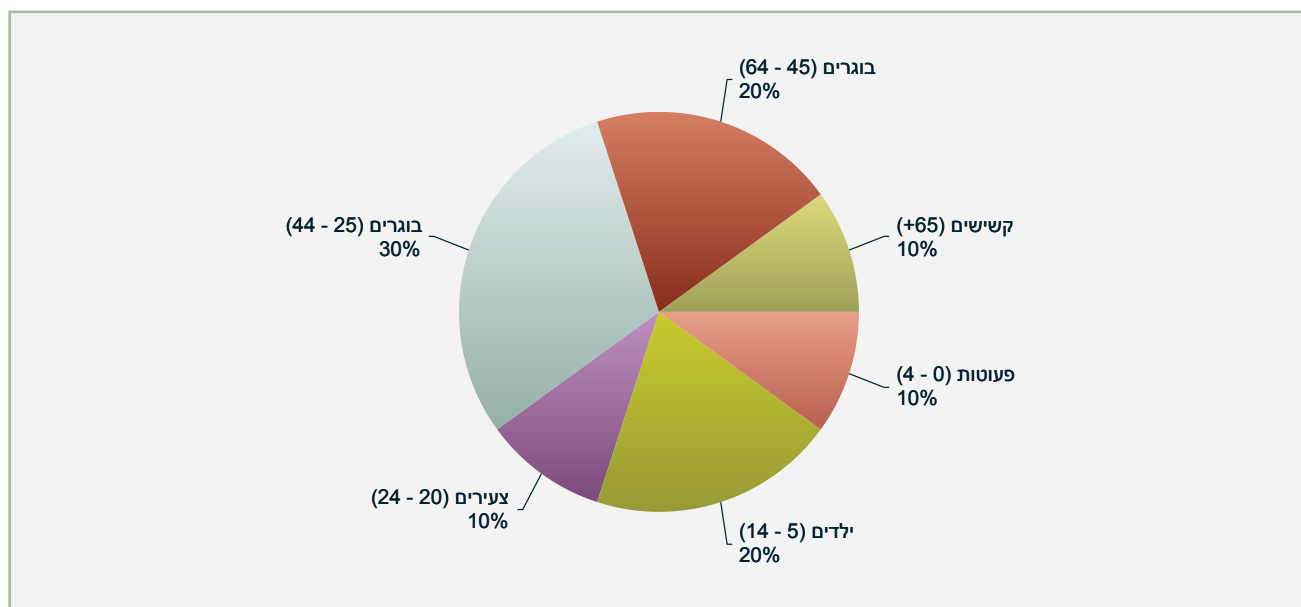

**נפגעים עפ"י גיל וחומרת פגיעה במבשרת ציון
בשנים: 2014 - 2018**

קטגוריה טווח גילאים	פצוע קשה	פצוע קל	סה"כ
לא ידוע			
פעוטות (0 - 4)		6	6
ילדים (5 - 14)		6	6
נערים (15 - 19)	2	6	8
צעירים (20 - 24)	1	11	12
בוגרים (25 - 44)	1	23	24
בוגרים (45 - 64)	1	17	18
קשישים (+65)	3	6	9
סה"כ	8	75	83

נפגעים ילדים במבשרת ציון
בשנים: 2014 - 2018

נפגעים קשישים במבשרת ציון
בשנים: 2014 - 2018

**נפגעים עפ"י גיל וסוג תאונה במבשרת ציון
בשנים: 2014 - 2018**

סה"כ	קשישים +65	בוגרים 64 - 45	בוגרים 44 - 25	צעירים 24 - 20	נערים 19 - 15	ילדים 14 - 5	פעוטות 4 - 0	קטגוריה טווח גילאים
31	1	6	9	6	2	3	4	התנגשות חזית אל צד
27	6	5	6	3	3	2	2	פגיעה בהולך רגל
14		3	6	3	1	1		התנגשות חזית אל חזית
4		1	1		2			התנגשות חזית באחור
1			1					התנגשות עם עצם דומם
2	1	1						התנגשות צד בצד
								התהפכות
1			1					התנגשות עם רכב חונה
								החלקה
1		1						פגיעה בנוסע בתוך כלי רכב
								התנגשות אחור אל צד
2	1	1						אחר
83	9	18	24	12	8	6	6	סה"כ

פילוח גרף נפגעים ע"פ גילאים במבשרת ציון
בשנים: 2018 - 2014

בשנת 2018 נתוני פצועים קשה וקל מעודכנים לחודש יוני

פילוח גרף נפגעים ע"פ גילאים במבשרת ציון
בשנים: 2018 - 2014

בשנת 2018 נתוני פצועים קשה וקל מעודכנים לחודש יוני

פילוח גרף נפגעים ע"פ גילאים במבשרת ציון
בשנים: 2014 - 2017

פילוח נפגעים ע"פ גילאים במבשרת ציון
בשנה 2018

פילוח נפגעים ע"פ גילאים במבשרת ציון
בשנים: 2017 - 2014

פילוח נפגעים ע"פ גילאים במבשרת ציון
בשנה 2018