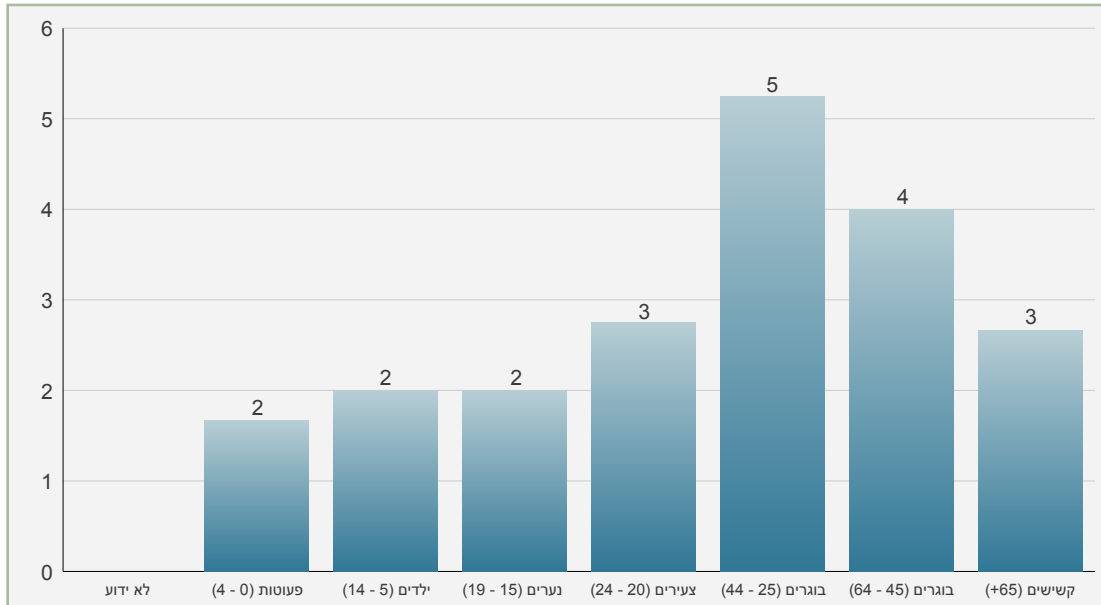

**נפגעים עפ"י גיל וחומרת פגיעה במבשרת ציון
בשנים: 2014 - 2018**

קטגוריה טווח גילאים	פצוע קשה	פצוע קל	סה"כ
לא ידוע			
פעוטות (0 - 4)		6	6
ילדים (5 - 14)		6	6
נערים (15 - 19)	2	6	8
צעירים (20 - 24)	1	11	12
בוגרים (25 - 44)	1	23	24
בוגרים (45 - 64)	1	17	18
קשישים (+65)	3	6	9
סה"כ	8	75	83

נפגעים ילדים במבשרת ציון
בשנים: 2014 - 2018

נפגעים קשישים במבשרת ציון
בשנים: 2014 - 2018

**נפגעים עפ"י גיל וסוג תאונה במבשרת ציון
בשנים: 2014 - 2018**

סה"כ	קשישים +65	בוגרים 64 - 45	בוגרים 44 - 25	צעירים 24 - 20	נערים 19 - 15	ילדים 14 - 5	פעוטות 4 - 0	קטגוריה טווח גילאים
31	1	6	9	6	2	3	4	התנגשות חזית אל צד
27	6	5	6	3	3	2	2	פגיעה בהולך רגל
14		3	6	3	1	1		התנגשות חזית אל חזית
4		1	1		2			התנגשות חזית באחור
1			1					התנגשות עם עצם דומם
2	1	1						התנגשות צד בצד
								התהפכות
1			1					התנגשות עם רכב חונה
								החלקה
1		1						פגיעה בנוסע בתוך כלי רכב
								התנגשות אחור אל צד
2	1	1						אחר
83	9	18	24	12	8	6	6	סה"כ

פילוח גרף נפגעים ע"פ גילאים במבשרת ציון
בשנים: 2018 - 2014

בשנת 2018 נתוני פצועים קשה וקל מעודכנים לחודש יוני

פילוח גרף נפגעים ע"פ גילאים במבשרת ציון
בשנים: 2018 - 2014

בשנת 2018 נתוני פצועים קשה וקל מעודכנים לחודש יוני

פילוח גרף נפגעים ע"פ גילאים במבשרת ציון
בשנים: 2014 - 2017

פילוח נפגעים ע"פ גילאים במבשרת ציון
בשנה 2018

פילוח נפגעים ע"פ גילאים במבשרת ציון
בשנים: 2017 - 2014

פילוח נפגעים ע"פ גילאים במבשרת ציון
בשנה 2018