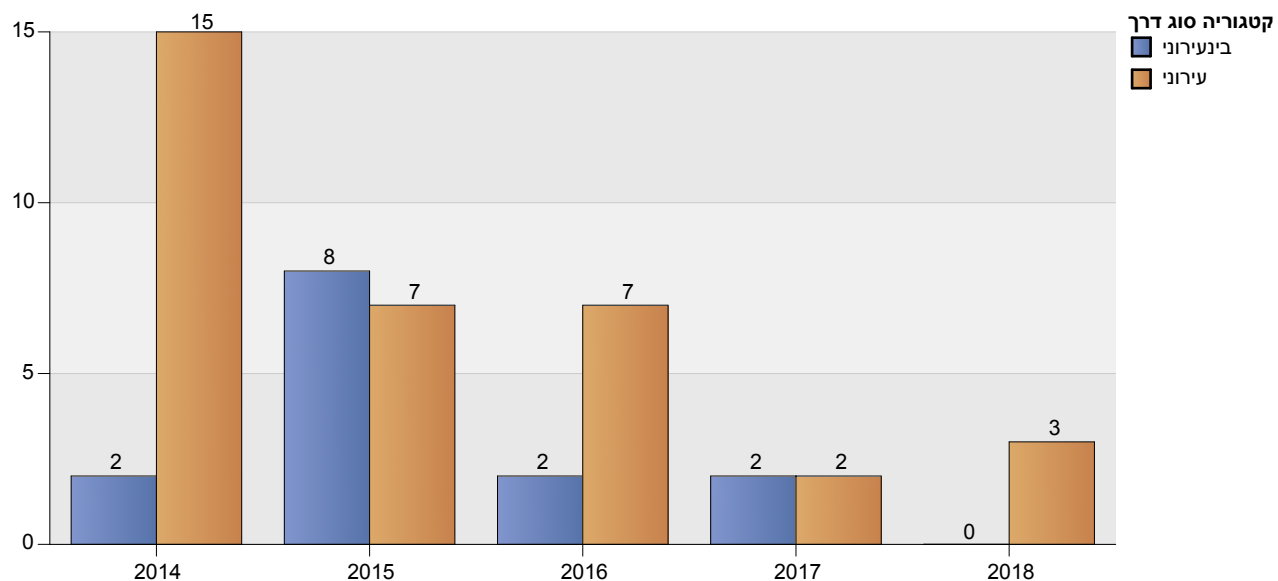

מגמת מעורבות נהגים צעירים תושבי מבשרת ציון עפ"י סוג דרך
בשנים: 2014 - 2018

בשנת 2018 נתוני פצועים קשה וקל מעודכנים לחודש יוני