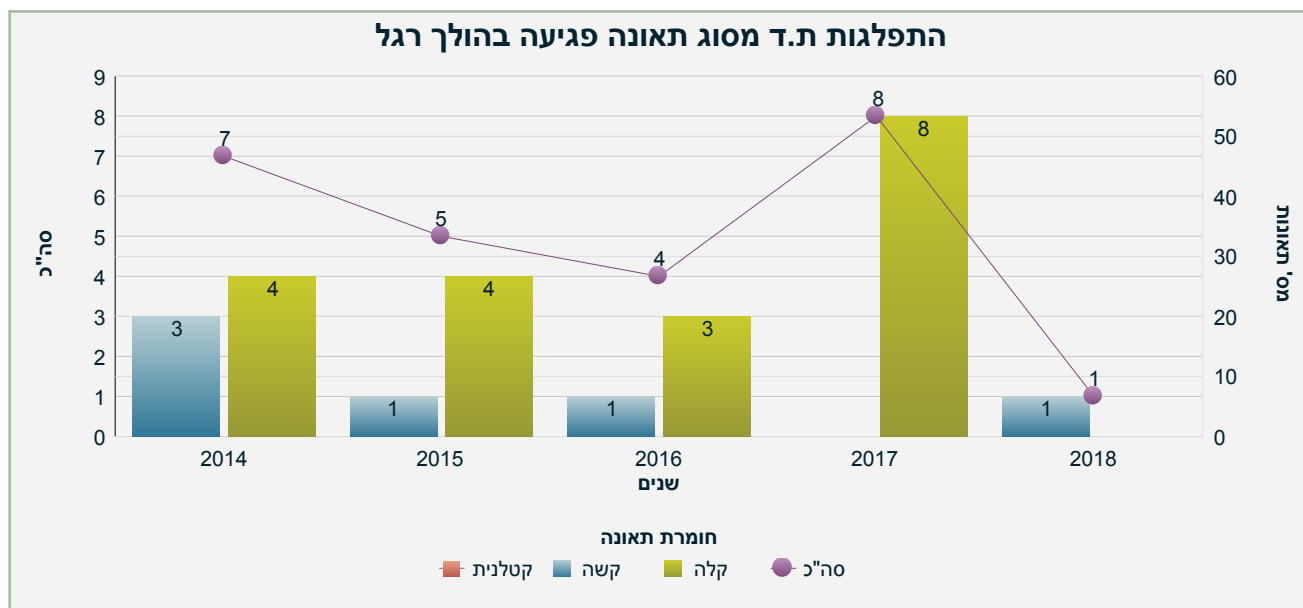

מגמה נפגעים ע"פ חומרת פגיעה במבשרת ציון
 בשנים: 2014 - 2018

בשנת 2018 נתוני פצועים קשה וקל מעודכנים לחודש יוני

פילוח תאונות דרכים ע"פ סוג תאונה במבשרת ציון
בשנים: 2014 - 2017

בשנת 2018 נתוני פצועים קשה וקל מעודכנים לחודש יוני

פילוח תאונות דרכים ע"פ סוג תאונה במבשרת ציון
בשנת 2018

בשנת 2018 נתוני פצועים קשה וקל מעודכנים לחודש יוני

מגמת תאונות דרכים: סוג התאונה השכיח ביותר ע"פ חומרת תאונה במבשרת ציון
 בשנים: 2014 - 2018

בשנת 2018 נתוני פצועים קשה וקל מעודכנים לחודש יוני

מגמת תאונות דרכים: לסוג התאונה השני בשכיחותו ע"פ חומרת תאונה במבשרת ציון
 בשנים: 2014 - 2018

בשנת 2018 נתוני פצועים קשה וקל מעודכנים לחודש יוני

מבשרת ציון
בשנים: 2014 - 2018

סה"כ	2018			2017			2016			2015			2014			
	סה"כ 2018	קלה	קשה	סה"כ 2017	קלה	קשה	סה"כ 2016	קלה	קשה	סה"כ 2015	קלה	קשה	סה"כ 2014	קלה	קשה	
8				2	2		2	2		4	3	1				1837 - הראל
6	1		1	1	1		1	1		2	2		1	1		126 - החוצבים
1				1	1											249 - העפרוני
1				1	1											136 - מבוא תדהר
1				1	1											323 - שד החושן
1										1	1					169 - "הפלמ"ח"
2													2	2		274 - ארבל
2							1	1		1	1					171 - האורן
1													1	1		252 - היצירה
1										1	1					132 - השורק
1													1	1		508 - השלום
1							1		1							275 - חרמון
1													1	1		333 - ישפה
3	1	1					1	1					1	1		121 - מעלה הקסטל
1													1		1	112 - מצפה הבירה
1													1	1		107 - תבור