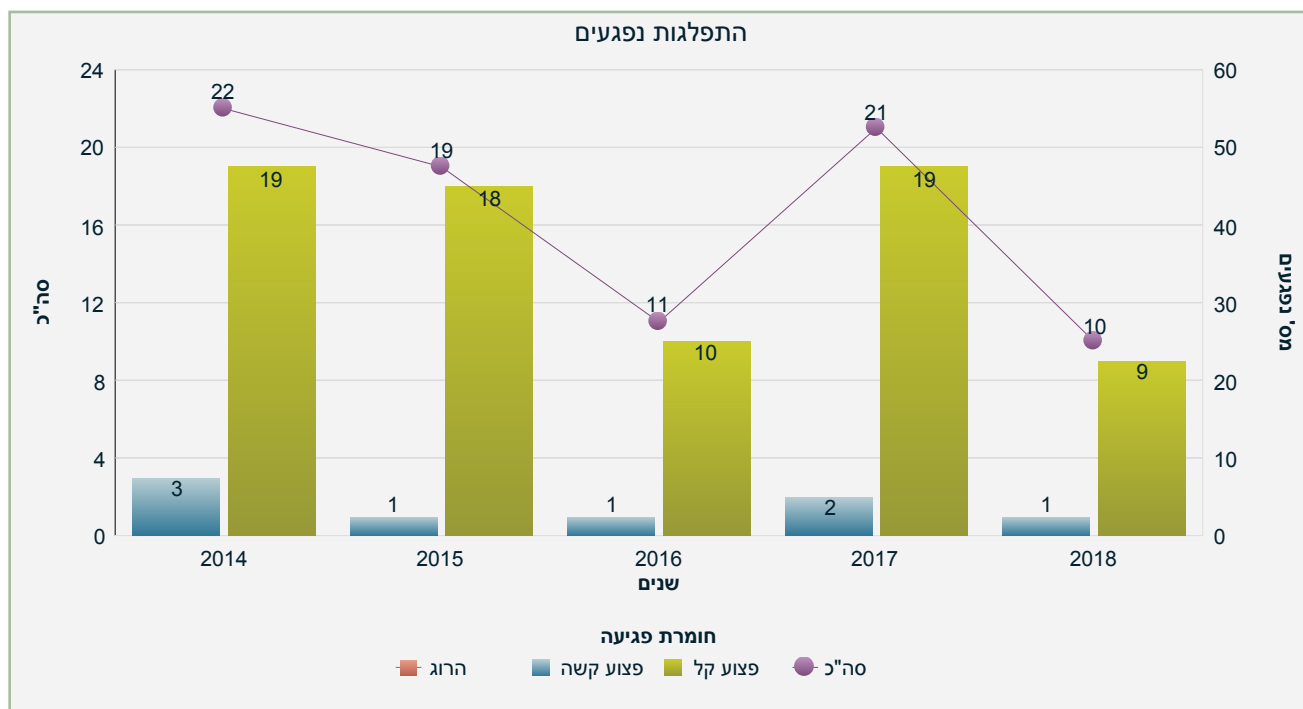

דוח נתוני תאונות דרכים ונפגעים במבשרת ציון

שנים: 2014 - 2018

מנהל/ת אזור: אבי שמר

לא כולל כללי עם נפגע

מקור נתונים: ינואר 2005 - יוני 2018 נתוני למ"ס. (הרוגים, פצועים קשה ופצועים קל)
יולי 2018 - אוגוסט 2018 נתונים מדיווחי משטרה שאינם סופיים. (הרוגים בלבד)

מגמת תאונות דרכים ע"פ חומרת תאונה במבשרת ציון
בשנים: 2014 - 2018

בשנת 2018 נתוני פצועים קשה וקל מעודכנים לחודש יוני

פילוח תאונות דרכים ע"פ סוג תאונה במבשרת ציון
בשנים: 2014 - 2018

בשנת 2018 נתוני פצועים קשה וקל מעודכנים לחודש יוני

מגמה נפגעים ע"פ חומרת פגיעה במבשרת ציון
 בשנים: 2014 - 2018

בשנת 2018 נתוני פצועים קשה וקל מעודכנים לחודש יוני

פילוח תאונות דרכים ע"פ סוג תאונה במבשרת ציון
בשנים: 2014 - 2017

בשנת 2018 נתוני פצועים קשה וקל מעודכנים לחודש יוני

פילוח תאונות דרכים ע"פ סוג תאונה במבשרת ציון
בשנת 2018

בשנת 2018 נתוני פצועים קשה וקל מעודכנים לחודש יוני

מגמת תאונות דרכים: סוג התאונה השכיח ביותר ע"פ חומרת תאונה במבשרת ציון
 בשנים: 2014 - 2018

בשנת 2018 נתוני פצועים קשה וקל מעודכנים לחודש יוני