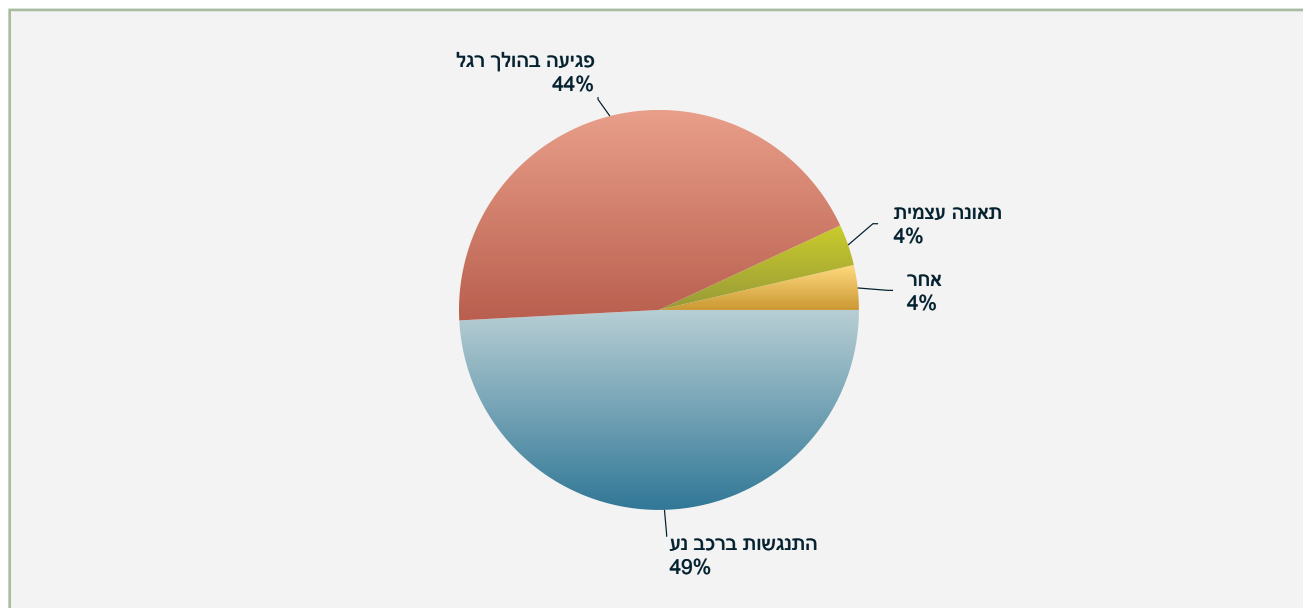

מגמת תאונות דרכים ע"פ חומרת תאונה במבשרת ציון
בשנים: 2014 - 2018

בשנת 2018 נתוני פצועים קשה וקל מעודכנים לחודש יוני

פילוח תאונות דרכים ע"פ סוג תאונה במבשרת ציון
בשנים: 2014 - 2018

בשנת 2018 נתוני פצועים קשה וקל מעודכנים לחודש יוני

מגמה נפגעים ע"פ חומרת פגיעה במבשרת ציון
 בשנים: 2014 - 2018

בשנת 2018 נתוני פצועים קשה וקל מעודכנים לחודש יוני

פילוח תאונות דרכים ע"פ סוג תאונה במבשרת ציון
בשנים: 2014 - 2017

בשנת 2018 נתוני פצועים קשה וקל מעודכנים לחודש יוני