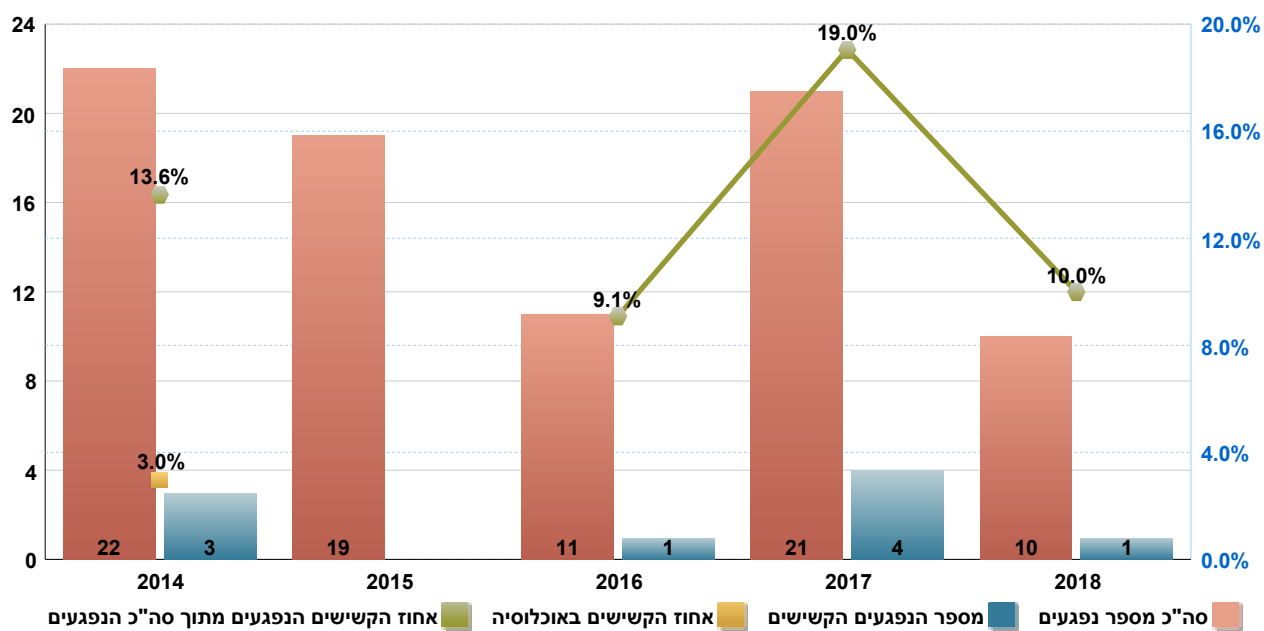

בשנת 2018 נתוני פצועים קשה וקל מעודכנים לחודש יוני

**נפגעים עפ"י גיל וסוג נפגע במבשרת ציון
בשנים: 2014 - 2018**

קטגוריה טווח גילאים	הולך רגל	נהג-רכב	נוסע-רכב	רוכבי אופנוע	לא ידוע	סה"כ	אחוז נפגעים
לא ידוע							
פעוטות (0 - 4)	2		4			6	7%
ילדים (5 - 14)	2		4			6	7%
נערים (15 - 19)	3	2	1	1	1	8	10%
צעירים (20 - 24)	3	6	1	2		12	14%
בוגרים (25 - 44)	7	11	1	4	1	24	29%
בוגרים (45 - 64)	5	10	2		1	18	22%
קשישים (+65)	6	2	1			9	11%
סה"כ	28	31	14	7	3	83	100%

**נפגעים עפ"י גיל וחומרת פגיעה במבשרת ציון
בשנים: 2014 - 2018**

קטגוריה טווח גילאים	פצוע קשה	פצוע קל	סה"כ
לא ידוע			
פעוטות (0 - 4)		6	6
ילדים (5 - 14)		6	6
נערים (15 - 19)	2	6	8
צעירים (20 - 24)	1	11	12
בוגרים (25 - 44)	1	23	24
בוגרים (45 - 64)	1	17	18
קשישים (+65)	3	6	9
סה"כ	8	75	83

נפגעים ילדים במבשרת ציון
בשנים: 2014 - 2018

נפגעים קשישים במבשרת ציון
בשנים: 2014 - 2018

**נפגעים עפ"י גיל וסוג תאונה במבשרת ציון
בשנים: 2014 - 2018**

סה"כ	קשישים +65	בוגרים 64 - 45	בוגרים 44 - 25	צעירים 24 - 20	נערים 19 - 15	ילדים 14 - 5	פעוטות 4 - 0	קטגוריה טווח גילאים
31	1	6	9	6	2	3	4	התנגשות חזית אל צד
27	6	5	6	3	3	2	2	פגיעה בהולך רגל
14		3	6	3	1	1		התנגשות חזית אל חזית
4		1	1		2			התנגשות חזית באחור
1			1					התנגשות עם עצם דומם
2	1	1						התנגשות צד בצד
								התהפכות
1			1					התנגשות עם רכב חונה
								החלקה
1		1						פגיעה בנוסע בתוך כלי רכב
								התנגשות אחור אל צד
2	1	1						אחר
83	9	18	24	12	8	6	6	סה"כ