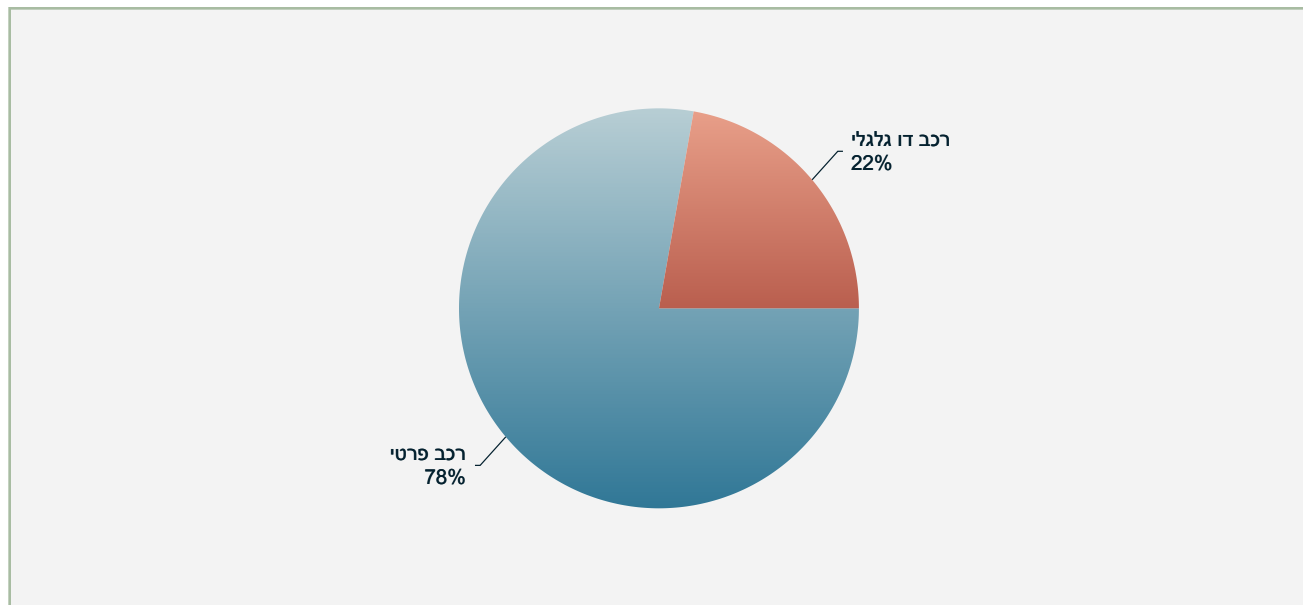

כלי רכב בתאונות דרכים ע"פ סוג וחומרת תאונה במבשרת ציון

סה"כ	2018	2017	2016	2015	2014	ספירת רכבים	
						קטלנית	רכב פרטי
8	1	3	1		3	קשה	
66	6	12	6	18	24	קלה	
74	7	15	7	18	27	סה"כ	
						קטלנית	רכב דו גלגלי
1		1				קשה	
7	2	1	3		1	קלה	
8	2	2	3		1	סה"כ	
						קטלנית	מסחרי עד 3.5 טון
						קשה	
4		1	1	1	1	קלה	
4		1	1	1	1	סה"כ	
						קטלנית	אוטובוס
1				1		קשה	
1		1				קלה	
2		1		1		סה"כ	
						קטלנית	אוטובוס זעיר ומונית
						קשה	
2		1			1	קלה	
2		1			1	סה"כ	
						קטלנית	אחר ולא ידוע
						קשה	
2			1		1	קלה	
2			1		1	סה"כ	
						קטלנית	משאיות מעל 3.5 טון
1		1				קשה	
						קלה	
1		1				סה"כ	
119	10	29	16	25	39	סה"כ	

פילוח רכבים ע"פ סוג במבשרת ציון
בשנה 2018