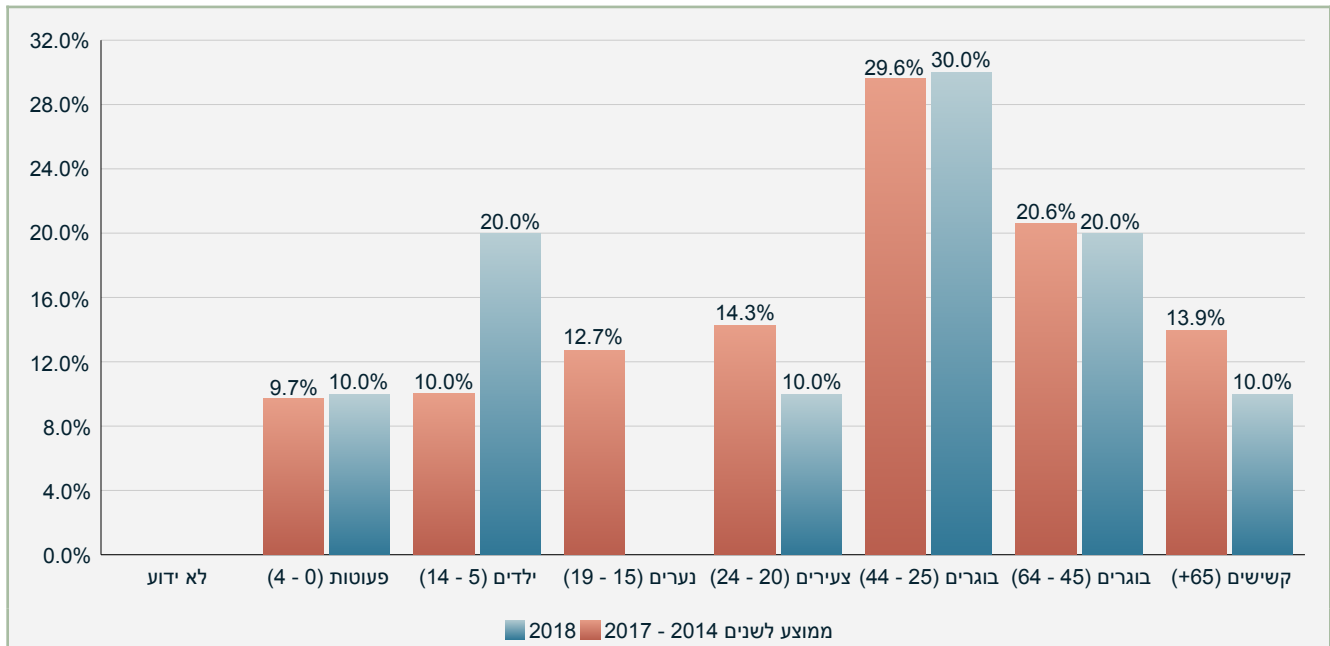

**נפגעים עפ"י גיל וחומרת פגיעה במבשרת ציון
בשנים: 2014 - 2018**

קטגוריה טווח גילאים	פצוע קשה	פצוע קל	סה"כ
לא ידוע			
פעוטות (0 - 4)		6	6
ילדים (5 - 14)		6	6
נערים (15 - 19)	2	6	8
צעירים (20 - 24)	1	11	12
בוגרים (25 - 44)	1	23	24
בוגרים (45 - 64)	1	17	18
קשישים (+65)	3	6	9
סה"כ	8	75	83

נפגעים ילדים במבשרת ציון
בשנים: 2014 - 2018

נפגעים קשישים במבשרת ציון
בשנים: 2014 - 2018

**נפגעים עפ"י גיל וסוג תאונה במבשרת ציון
בשנים: 2014 - 2018**

סה"כ	קשישים +65	בוגרים 64 - 45	בוגרים 44 - 25	צעירים 24 - 20	נערים 19 - 15	ילדים 14 - 5	פעוטות 4 - 0	קטגוריה טווח גילאים
31	1	6	9	6	2	3	4	התנגשות חזית אל צד
27	6	5	6	3	3	2	2	פגיעה בהולך רגל
14		3	6	3	1	1		התנגשות חזית אל חזית
4		1	1		2			התנגשות חזית באחור
1			1					התנגשות עם עצם דומם
2	1	1						התנגשות צד בצד
								התהפכות
1			1					התנגשות עם רכב חונה
								החלקה
1		1						פגיעה בנוסע בתוך כלי רכב
								התנגשות אחור אל צד
2	1	1						אחר
83	9	18	24	12	8	6	6	סה"כ

פילוח גרף נפגעים ע"פ גילאים במבשרת ציון
בשנים: 2018 - 2014

בשנת 2018 נתוני פצועים קשה וקל מעודכנים לחודש יוני

פילוח גרף נפגעים ע"פ גילאים במבשרת ציון
בשנים: 2018 - 2014

בשנת 2018 נתוני פצועים קשה וקל מעודכנים לחודש יוני

פילוח גרף נפגעים ע"פ גילאים במבשרת ציון
בשנים: 2014 - 2017

פילוח נפגעים ע"פ גילאים במבשרת ציון
בשנה 2018

פילוח נפגעים ע"פ גילאים במבשרת ציון
בשנים: 2017 - 2014

פילוח נפגעים ע"פ גילאים במבשרת ציון
בשנה 2018