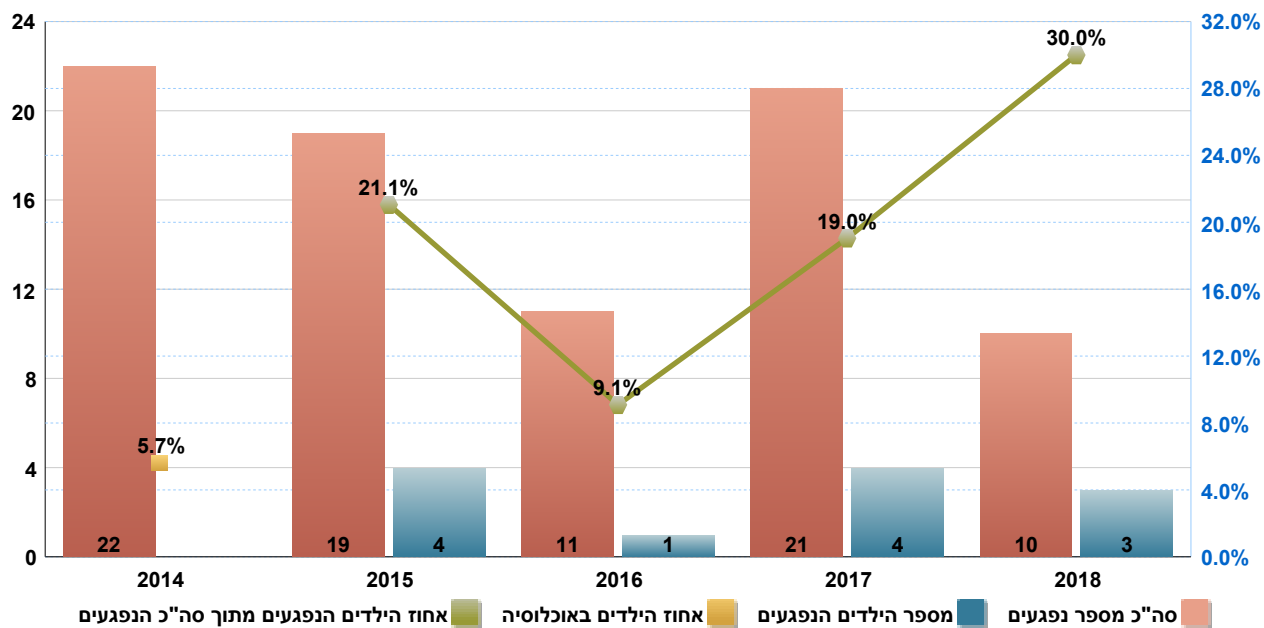

בשנת 2018 נתוני פצועים קשה וקל מעודכנים לחודש יוני

**נפגעים עפ"י גיל וסוג נפגע במבשרת ציון
בשנים: 2014 - 2018**

קטגוריה טווח גילאים	הולך רגל	נהג-רכב	נוסע-רכב	רוכבי אופנוע	לא ידוע	סה"כ	אחוז נפגעים
לא ידוע							
פעוטות (0 - 4)	2		4			6	7%
ילדים (5 - 14)	2		4			6	7%
נערים (15 - 19)	3	2	1	1	1	8	10%
צעירים (20 - 24)	3	6	1	2		12	14%
בוגרים (25 - 44)	7	11	1	4	1	24	29%
בוגרים (45 - 64)	5	10	2		1	18	22%
קשישים (+65)	6	2	1			9	11%
סה"כ	28	31	14	7	3	83	100%

**נפגעים עפ"י גיל וחומרת פגיעה במבשרת ציון
בשנים: 2014 - 2018**

קטגוריה טווח גילאים	פצוע קשה	פצוע קל	סה"כ
לא ידוע			
פעוטות (0 - 4)		6	6
ילדים (5 - 14)		6	6
נערים (15 - 19)	2	6	8
צעירים (20 - 24)	1	11	12
בוגרים (25 - 44)	1	23	24
בוגרים (45 - 64)	1	17	18
קשישים (+65)	3	6	9
סה"כ	8	75	83

נפגעים ילדים במבשרת ציון
בשנים: 2014 - 2018

נפגעים קשישים במבשרת ציון
בשנים: 2014 - 2018

**נפגעים עפ"י גיל וסוג תאונה במבשרת ציון
בשנים: 2014 - 2018**

סה"כ	קשישים +65	בוגרים 64 - 45	בוגרים 44 - 25	צעירים 24 - 20	נערים 19 - 15	ילדים 14 - 5	פעוטות 4 - 0	קטגוריה טווח גילאים
31	1	6	9	6	2	3	4	התנגשות חזית אל צד
27	6	5	6	3	3	2	2	פגיעה בהולך רגל
14		3	6	3	1	1		התנגשות חזית אל חזית
4		1	1		2			התנגשות חזית באחור
1			1					התנגשות עם עצם דומם
2	1	1						התנגשות צד בצד
								התהפכות
1			1					התנגשות עם רכב חונה
								החלקה
1		1						פגיעה בנוסע בתוך כלי רכב
								התנגשות אחור אל צד
2	1	1						אחר
83	9	18	24	12	8	6	6	סה"כ