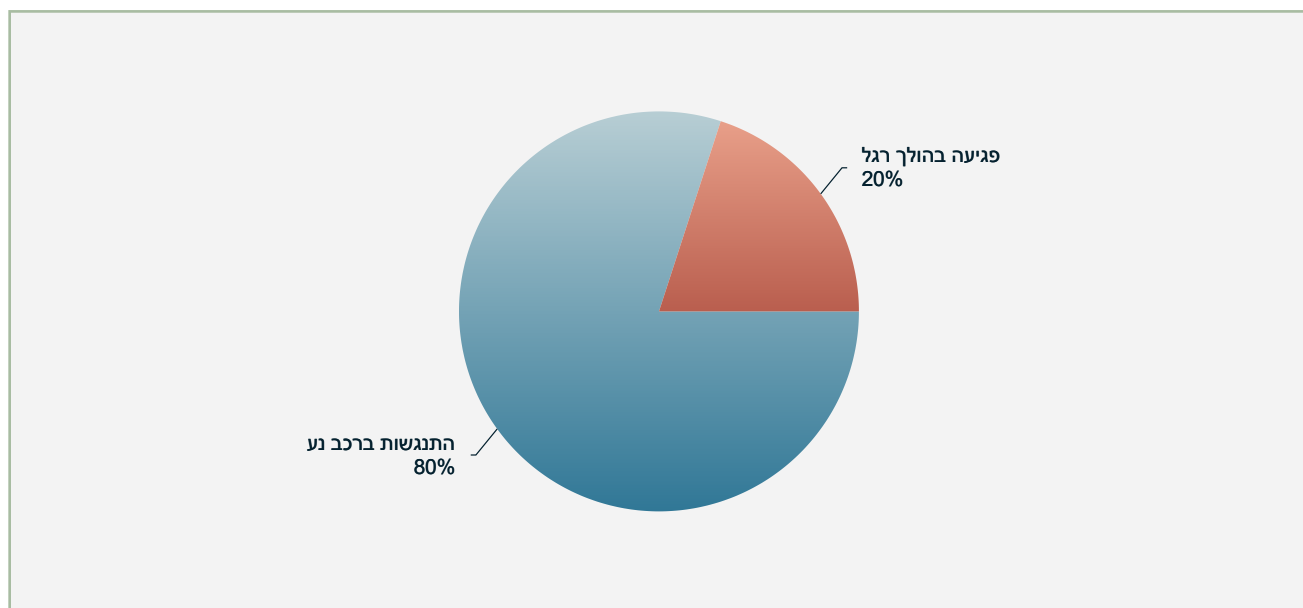

מגמה נפגעים ע"פ חומרת פגיעה במבשרת ציון
 בשנים: 2014 - 2018

בשנת 2018 נתוני פצועים קשה וקל מעודכנים לחודש יוני

פילוח תאונות דרכים ע"פ סוג תאונה במבשרת ציון
בשנים: 2014 - 2017

בשנת 2018 נתוני פצועים קשה וקל מעודכנים לחודש יוני

פילוח תאונות דרכים ע"פ סוג תאונה במבשרת ציון
בשנת 2018

בשנת 2018 נתוני פצועים קשה וקל מעודכנים לחודש יוני

מגמת תאונות דרכים: סוג התאונה השכיח ביותר ע"פ חומרת תאונה במבשרת ציון
 בשנים: 2014 - 2018

בשנת 2018 נתוני פצועים קשה וקל מעודכנים לחודש יוני