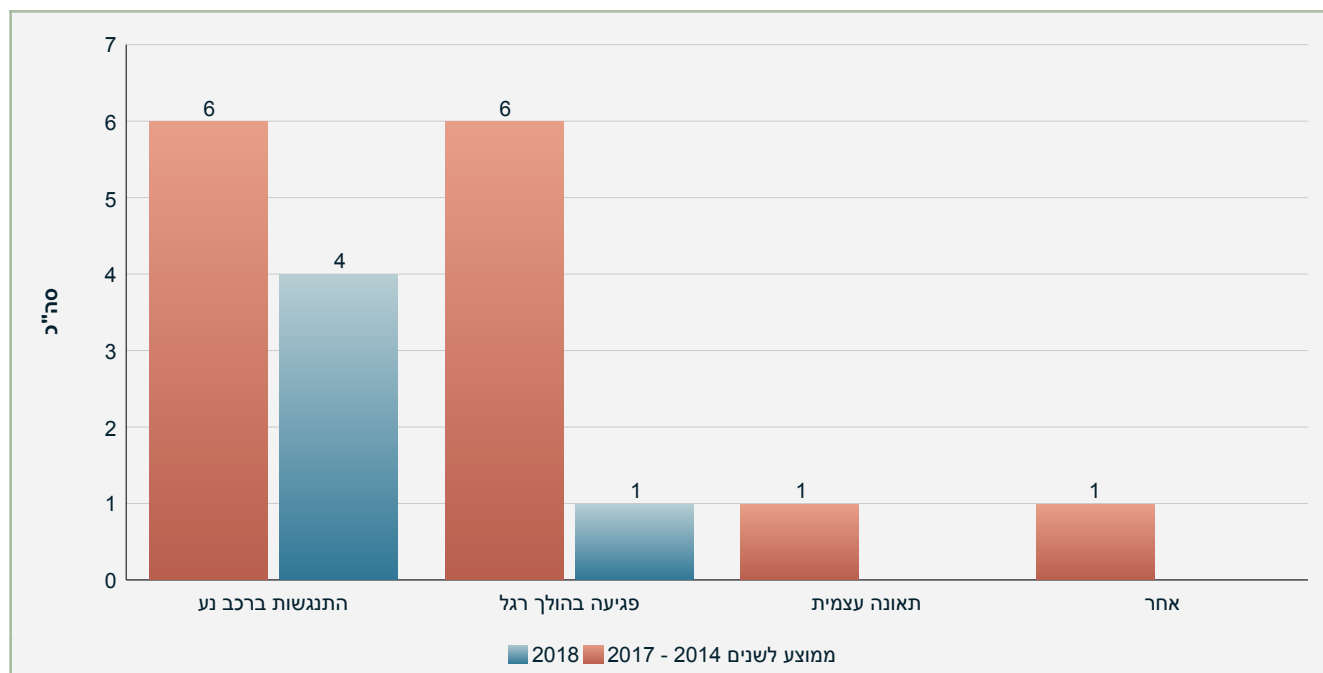

דוח נתוני תאונות דרכים ונפגעים במבשרת ציון

שנים: 2014 - 2018

מנהל/ת אזור: אבי שמר

לא כולל כללי עם נפגע

מקור נתונים: ינואר 2005 - יוני 2018 נתוני למ"ס. (הרוגים, פצועים קשה ופצועים קל)
יולי 2018 - אוגוסט 2018 נתונים מדיווחי משטרה שאינם סופיים. (הרוגים בלבד)

תאונות דרכים ע"פ סוג וחומרת פגיעה במבשרת ציון
בשנים: 2014 - 2018

2018	2017	2016	2015	2014	תאונות	
					התנגשות ברכב נע	קטלנית
					פגיעה בהולך רגל	
					תאונה עצמית	
					אחר	
					סה"כ	
	2				התנגשות ברכב נע	קשה
1		1	1	3	פגיעה בהולך רגל	
					תאונה עצמית	
					אחר	
1	2	1	1	3	סה"כ	
4	3	4	7	8	התנגשות ברכב נע	קלה
	8	3	4	4	פגיעה בהולך רגל	
			1	1	תאונה עצמית	
	1			1	אחר	
4	12	7	12	14	סה"כ	
						קטלנית
1	2	1	1	3		קשה
4	12	7	12	14		קלה
5	14	8	13	17		סה"כ

מגמת תאונות דרכים ע"פ חומרת תאונה במבשרת ציון
בשנים: 2014 - 2018

בשנת 2018 נתוני פצועים קשה וקל מעודכנים לחודש יוני

פילוח תאונות דרכים ע"פ סוג תאונה במבשרת ציון
בשנים: 2014 - 2018

בשנת 2018 נתוני פצועים קשה וקל מעודכנים לחודש יוני