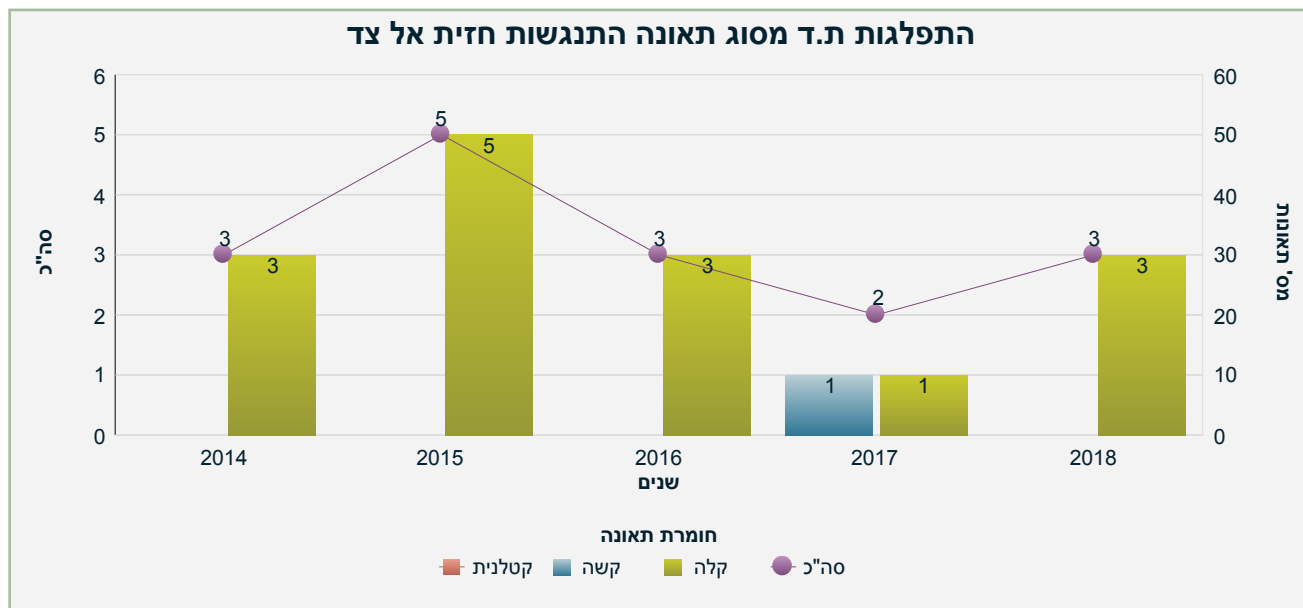

מגמת תאונות דרכים ע"פ חומרת תאונה במבשרת ציון
בשנים: 2014 - 2018

בשנת 2018 נתוני פצועים קשה וקל מעודכנים לחודש יוני

פילוח תאונות דרכים ע"פ סוג תאונה במבשרת ציון
בשנים: 2014 - 2018

בשנת 2018 נתוני פצועים קשה וקל מעודכנים לחודש יוני

מגמה נפגעים ע"פ חומרת פגיעה במבשרת ציון
 בשנים: 2014 - 2018

בשנת 2018 נתוני פצועים קשה וקל מעודכנים לחודש יוני

פילוח תאונות דרכים ע"פ סוג תאונה במבשרת ציון
בשנים: 2014 - 2017

בשנת 2018 נתוני פצועים קשה וקל מעודכנים לחודש יוני

פילוח תאונות דרכים ע"פ סוג תאונה במבשרת ציון
בשנת 2018

בשנת 2018 נתוני פצועים קשה וקל מעודכנים לחודש יוני

מגמת תאונות דרכים: סוג התאונה השכיח ביותר ע"פ חומרת תאונה במבשרת ציון
 בשנים: 2014 - 2018

בשנת 2018 נתוני פצועים קשה וקל מעודכנים לחודש יוני