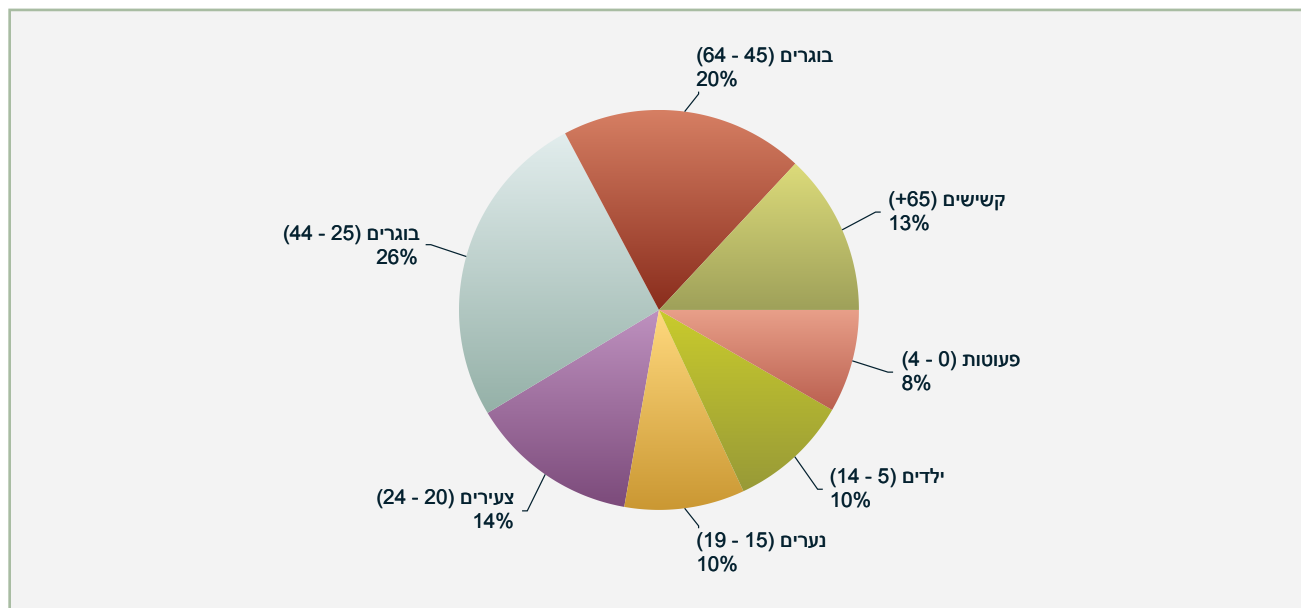

**נפגעים עפ"י גיל וחומרת פגיעה במבשרת ציון
בשנים: 2014 - 2018**

קטגוריה טווח גילאים	פצוע קשה	פצוע קל	סה"כ
לא ידוע			
פעוטות (0 - 4)		6	6
ילדים (5 - 14)		6	6
נערים (15 - 19)	2	6	8
צעירים (20 - 24)	1	11	12
בוגרים (25 - 44)	1	23	24
בוגרים (45 - 64)	1	17	18
קשישים (+65)	3	6	9
סה"כ	8	75	83

נפגעים ילדים במבשרת ציון
בשנים: 2014 - 2018

נפגעים קשישים במבשרת ציון
בשנים: 2014 - 2018

**נפגעים עפ"י גיל וסוג תאונה במבשרת ציון
בשנים: 2014 - 2018**

סה"כ	קשישים +65	בוגרים 64 - 45	בוגרים 44 - 25	צעירים 24 - 20	נערים 19 - 15	ילדים 14 - 5	פעוטות 4 - 0	קטגוריה טווח גילאים
31	1	6	9	6	2	3	4	התנגשות חזית אל צד
27	6	5	6	3	3	2	2	פגיעה בהולך רגל
14		3	6	3	1	1		התנגשות חזית אל חזית
4		1	1		2			התנגשות חזית באחור
1			1					התנגשות עם עצם דומם
2	1	1						התנגשות צד בצד
								התהפכות
1			1					התנגשות עם רכב חונה
								החלקה
1		1						פגיעה בנוסע בתוך כלי רכב
								התנגשות אחור אל צד
2	1	1						אחר
83	9	18	24	12	8	6	6	סה"כ

פילוח גרף נפגעים ע"פ גילאים במבשרת ציון
בשנים: 2018 - 2014

בשנת 2018 נתוני פצועים קשה וקל מעודכנים לחודש יוני

פילוח גרף נפגעים ע"פ גילאים במבשרת ציון
בשנים: 2018 - 2014

בשנת 2018 נתוני פצועים קשה וקל מעודכנים לחודש יוני

פילוח גרף נפגעים ע"פ גילאים במבשרת ציון
בשנים: 2014 - 2017

פילוח נפגעים ע"פ גילאים במבשרת ציון
בשנה 2018

פילוח נפגעים ע"פ גילאים במבשרת ציון
בשנים: 2017 - 2014

פילוח נפגעים ע"פ גילאים במבשרת ציון
בשנה 2018