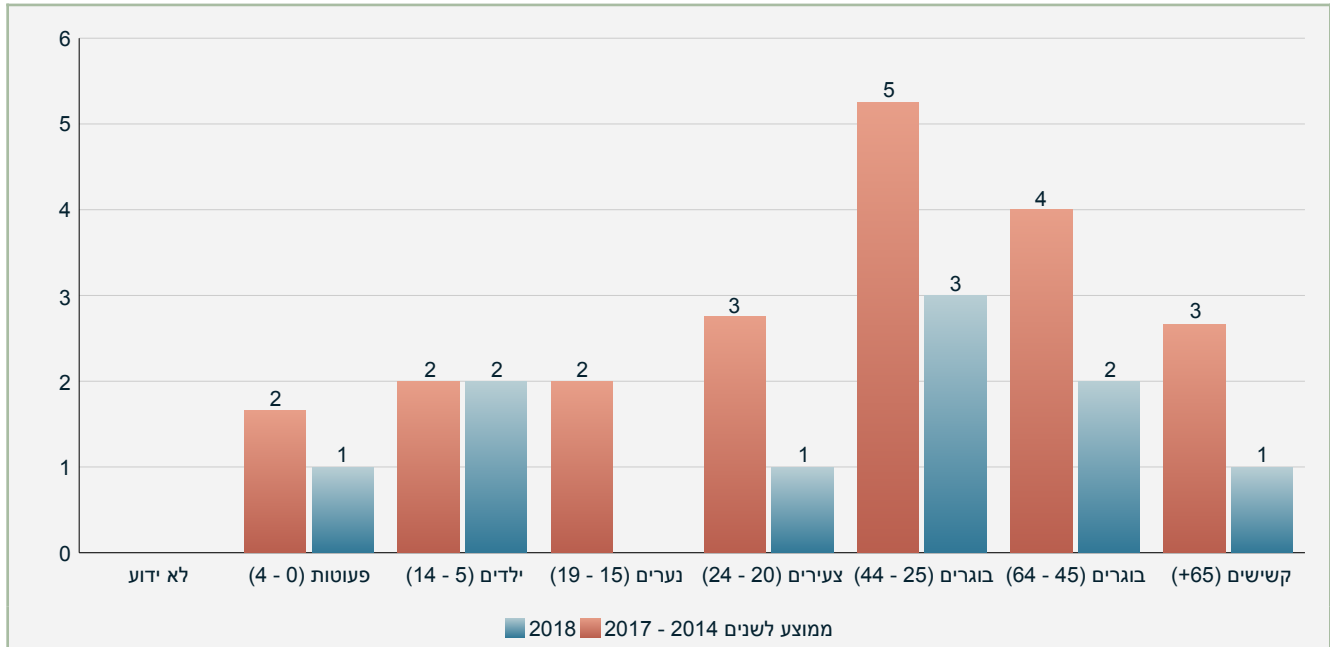

**נפגעים עפ"י גיל וחומרת פגיעה במבשרת ציון
בשנים: 2014 - 2018**

קטגוריה טווח גילאים	פצוע קשה	פצוע קל	סה"כ
לא ידוע			
פעוטות (0 - 4)		6	6
ילדים (5 - 14)		6	6
נערים (15 - 19)	2	6	8
צעירים (20 - 24)	1	11	12
בוגרים (25 - 44)	1	23	24
בוגרים (45 - 64)	1	17	18
קשישים (+65)	3	6	9
סה"כ	8	75	83

נפגעים ילדים במבשרת ציון
בשנים: 2014 - 2018

נפגעים קשישים במבשרת ציון
בשנים: 2014 - 2018

**נפגעים עפ"י גיל וסוג תאונה במבשרת ציון
בשנים: 2014 - 2018**

סה"כ	קשישים +65	בוגרים 64 - 45	בוגרים 44 - 25	צעירים 24 - 20	נערים 19 - 15	ילדים 14 - 5	פעוטות 4 - 0	קטגוריה טווח גילאים
31	1	6	9	6	2	3	4	התנגשות חזית אל צד
27	6	5	6	3	3	2	2	פגיעה בהולך רגל
14		3	6	3	1	1		התנגשות חזית אל חזית
4		1	1		2			התנגשות חזית באחור
1			1					התנגשות עם עצם דומם
2	1	1						התנגשות צד בצד
								התהפכות
1			1					התנגשות עם רכב חונה
								החלקה
1		1						פגיעה בנוסע בתוך כלי רכב
								התנגשות אחור אל צד
2	1	1						אחר
83	9	18	24	12	8	6	6	סה"כ

פילוח גרף נפגעים ע"פ גילאים במבשרת ציון
בשנים: 2018 - 2014

בשנת 2018 נתוני פצועים קשה וקל מעודכנים לחודש יוני

פילוח גרף נפגעים ע"פ גילאים במבשרת ציון
בשנים: 2018 - 2014

בשנת 2018 נתוני פצועים קשה וקל מעודכנים לחודש יוני

פילוח גרף נפגעים ע"פ גילאים במבשרת ציון
בשנים: 2014 - 2017

פילוח נפגעים ע"פ גילאים במבשרת ציון
בשנה 2018

פילוח נפגעים ע"פ גילאים במבשרת ציון
בשנים: 2017 - 2014

פילוח נפגעים ע"פ גילאים במבשרת ציון
בשנה 2018