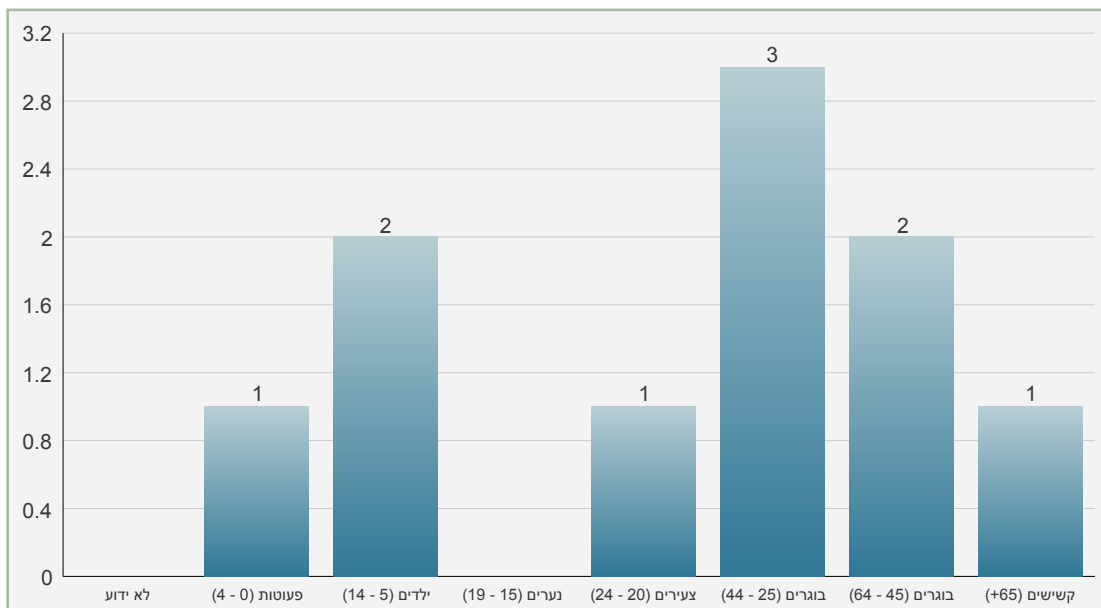

נפגעים ילדים במבשרת ציון
בשנים: 2014 - 2018

נפגעים קשישים במבשרת ציון
בשנים: 2014 - 2018

**נפגעים עפ"י גיל וסוג תאונה במבשרת ציון
בשנים: 2014 - 2018**

סה"כ	קשישים +65	בוגרים 64 - 45	בוגרים 44 - 25	צעירים 24 - 20	נערים 19 - 15	ילדים 14 - 5	פעוטות 4 - 0	קטגוריה טווח גילאים
31	1	6	9	6	2	3	4	התנגשות חזית אל צד
27	6	5	6	3	3	2	2	פגיעה בהולך רגל
14		3	6	3	1	1		התנגשות חזית אל חזית
4		1	1		2			התנגשות חזית באחור
1			1					התנגשות עם עצם דומם
2	1	1						התנגשות צד בצד
								התהפכות
1			1					התנגשות עם רכב חונה
								החלקה
1		1						פגיעה בנוסע בתוך כלי רכב
								התנגשות אחור אל צד
2	1	1						אחר
83	9	18	24	12	8	6	6	סה"כ

פילוח גרף נפגעים ע"פ גילאים במבשרת ציון
בשנים: 2018 - 2014

בשנת 2018 נתוני פצועים קשה וקל מעודכנים לחודש יוני

פילוח גרף נפגעים ע"פ גילאים במבשרת ציון
בשנים: 2018 - 2014

בשנת 2018 נתוני פצועים קשה וקל מעודכנים לחודש יוני

פילוח גרף נפגעים ע"פ גילאים במבשרת ציון
בשנים: 2014 - 2017

פילוח נפגעים ע"פ גילאים במבשרת ציון
בשנה 2018

פילוח נפגעים ע"פ גילאים במבשרת ציון
בשנים: 2017 - 2014

פילוח נפגעים ע"פ גילאים במבשרת ציון
בשנה 2018

פילוח רכבים ע"פ סוג במבשרת ציון
בשנה 2018

אוכלוסית נהגים במבשרת ציון נתוני שנת 2009

23.8	אוכלוסיה (באלפים)
14,704	סה"כ נהגים
2,417	נהגים צעירים
16%	אחוז נהגים צעירים

נהגים צעירים מעורבים בתאונות דרכים במבשרת ציון עפ"י חומרת פגיעה ומיקום התאונה בשנים: 2014 - 2018